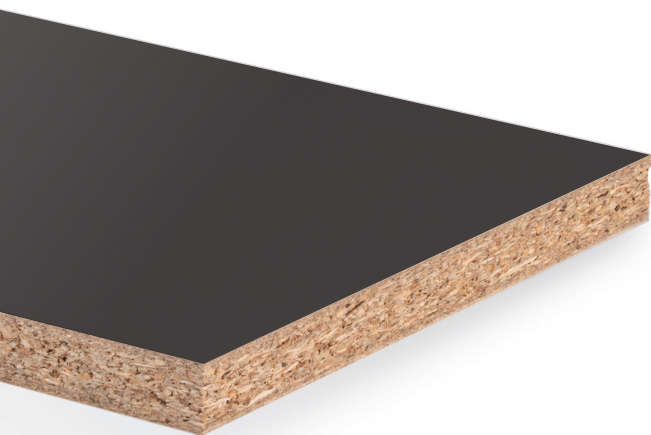

dekorativ

KREATIVE WERKSTOFFE

DIE ROBUSTE LACKPLATTE VON PFLEIDERER

PRIMEBOARD

EDLE KONZEPTE IN MATT – KONSEQUENT UMSETZEN

Warum lange suchen, wenn es die perfekte dekorative Platte schon gibt?

PrimeBoard XTreme von Pfleiderer vereint höchste Ästhetik und optimale Verarbeitbarkeit in einer widerstandsfähigen Platte mit innovativer Mehrschicht-Lackierung.

Wir bieten die Premium-Matt-Lösung für den Möbel- und Innenausbau in einer ausgewählten, stilsicheren Kollektion von Uni- und Holzdekoren, die neben robustem Oberflächenfinish auch über einen smarten Anti-Fingerprint-Effekt verfügt. So lässt sich PrimeBoard leicht und schnell reinigen und präsentiert sich jederzeit im besten Licht!

U12115 XT Matt

R24029 XT Matt

NACHHALTIG UND WOHN GESUND

PrimeBoard XTreme P2 ist Cradle to Cradle Certified® Bronze und mit dem Blauen Engel ausgezeichnet. Damit ist es eine der nachhaltigsten Lösungen für klimapositive, ökologische und wohngesunde Raumkonzepte im Markt.